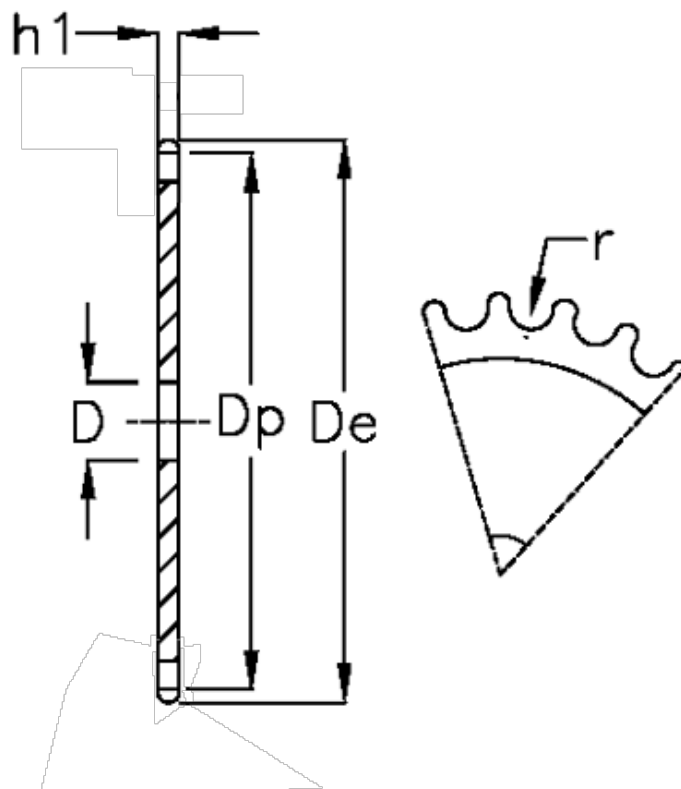

Varenummer: 616021003066
Beskrivelse: Pladehjul 06 B-1 Z=66 simplex

Mål

Antal tænder	= 66
C	= 1
D	= 20
De	= 204.6
Dp	= 200.18
For kædebetegnelse	= 06 B-1
For kæde størrelse	= 3/8 x 7/32
h1	= 5.3

r = 6.35